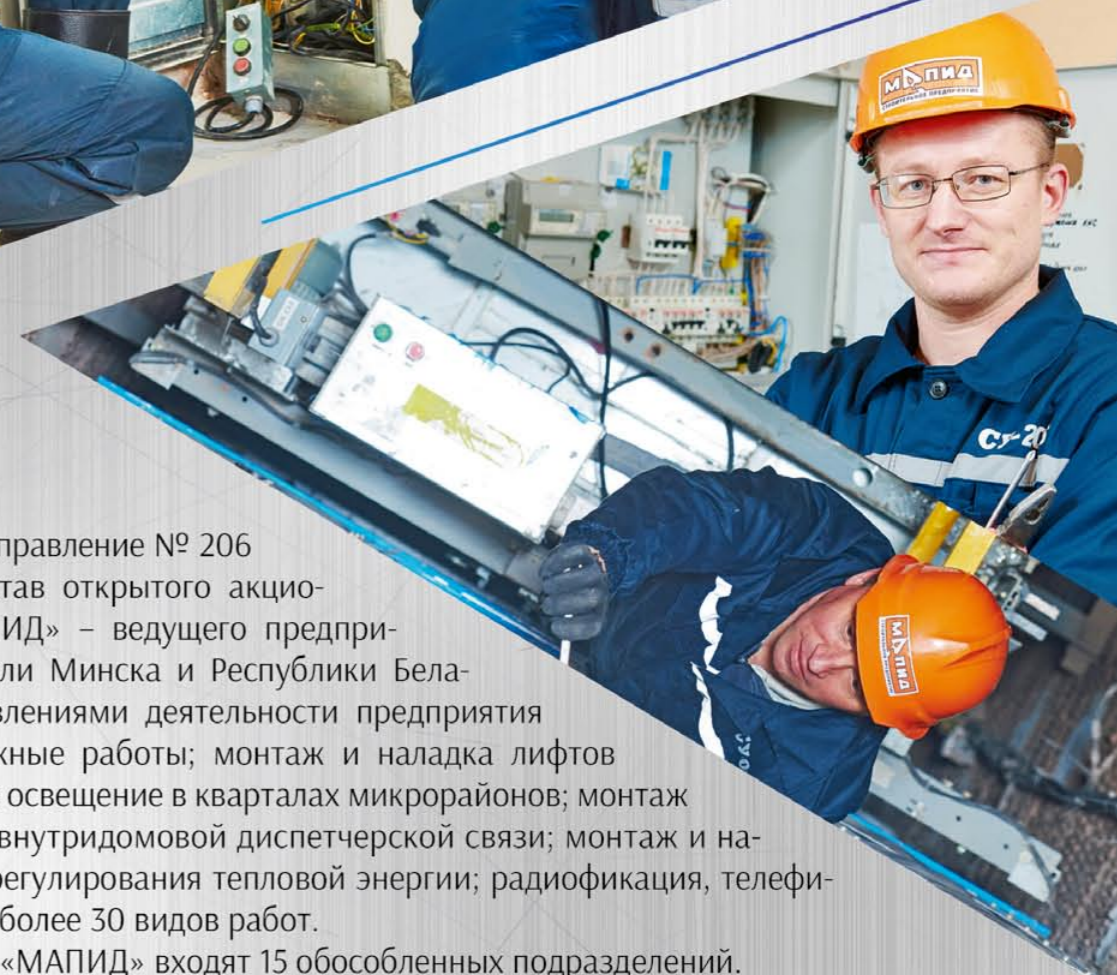

Специализированное управление № 206 структурно входит в состав открытого акционерного общества «МАПИД» – ведущего предприятия строительной отрасли Минска и Республики Беларусь. Основными направлениями деятельности предприятия являются: электромонтажные работы; монтаж и наладка лифтов в жилых домах; наружное освещение в кварталах микрорайонов; монтаж пожарной автоматики и внутридомовой диспетчерской связи; монтаж и наладка приборов учета и регулирования тепловой энергии; радиофикация, телефонизация и телефонизация – более 30 видов работ.